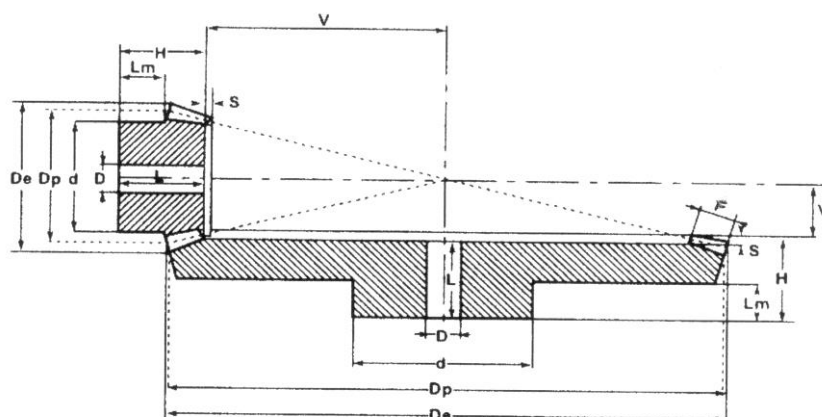

Typ B - poměr 1:4

PÁR

úhel záběru 20°, materiál C 43 - UNI 7847

M	Z	kód	De	Dp	H	F	d	D	V	L	Lm	S
1	15	104000	17,8	15	17,2	9,3	13,3	4	20,8	15,2	7,7	1,9
	60		60,3	60	17,1	9,3	30,3	8	4,9	10		
1,5	15	154000	26,7	22,5	23,0	11,0	20,3	8	34	31,2	11,7	2,8
	60		90,4	90	34,0	11,0	50,3	16	8	25		
2	15	204000	35,6	30	31,0	16,0	25,3	8	44	24,2	14,4	3,4
	60		120,6	120	37,6	16,0	60,3	16	10,4	25		
2,5	15	254000	44,5	37,5	38,1	19,0	32,3	14	55,9	40	18,4	4,8
	60		150,7	150	44,8	19,0	60,3	20	13,2	30		
3	15	304000	53,3	45	48,1	23,0	40,3	16	66,9	48,2	24,5	5
	60		100,8	180	53,2	23,0	80,3	25	15,8	35		
3,5	15	354000	62,2	52,5	52,1	26,0	45,3	20	78,9	54,4	25,1	6
	60		211	210	60,4	26,0	90,3	30	18,6	40		
4	15	404000	71,1	60	55,1	30,0	50,3	20	89,9	53	23	7,8
	60		241,1	240	60,8	30,0	90,3	30	21,2	40		
4,5	15	454000	79,97	67,5	57,0	32,0	52,3	20	102,9	53,5	23	8,5
	60		271,24	270	62,0	32,0	90,3	30	24,3	40		
5	15	504000	88,8	75	62,0	34,0	55,3	20	115,7	55	25	10
	60		301,3	300	65,0	34,0	90,3	30	27	40		